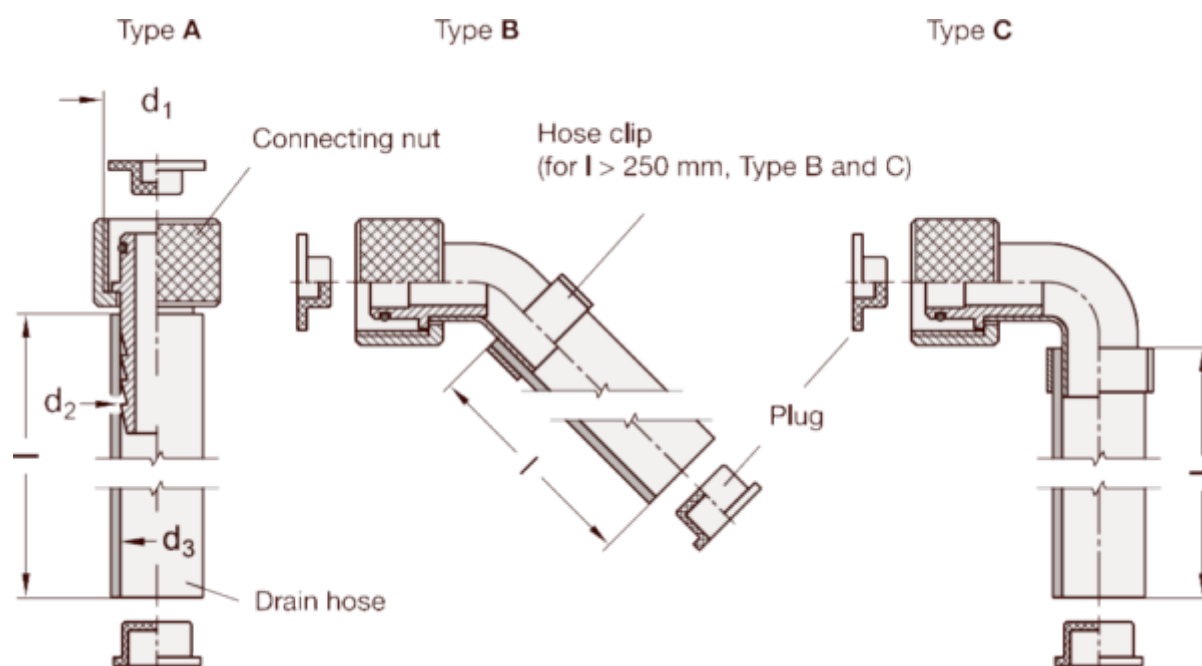

Varenummer: 20880122C500T
Beskrivelse: E+G GN 880.1-22-C-500-T
Afløbsstuds med slange, M22x1.5 / Ø15

Mål

d_2	= 20
d_3	= 19
Gevind d_1	= M26x1.5
l	= 250